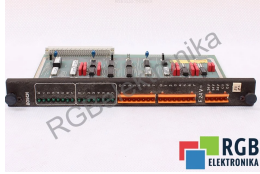

038766-202401 038767-2017 E24V16 E24V BOSCH ID8526

Używany BOSCH REXROTH 038766-202401
Sprzęt przetestowany i wyczyszczony.
24 miesiące gwarancji
Dedykowany kurier
Wysyłka w 24h

DANE TECHNICZNE

PRODUCENT	BOSCH REXROTH
MODEL	038766-202401
KATEGORIA	Moduły rozszerzeń
WAGA [KG]	1.0
WYSOKOŚĆ [CM]	3.0
DŁUGOŚĆ [CM]	27.0
SZEROKOŚĆ [CM]	18.0

PRODUKTY Z OFERTY RGB ELEKTRONIKA TO:

NAJWYŻSZA JAKOŚĆ

Każdy produkt poddawany jest specjalistycznej ocenie, na podstawie najlepszej jakości, by zagwarantować ich bezawaryjną pracę. Dzięki temu możesz mieć pewność, że urządzenie **BOSCH REXROTH 038766-202401** zostało przygotowane z największą starannością.